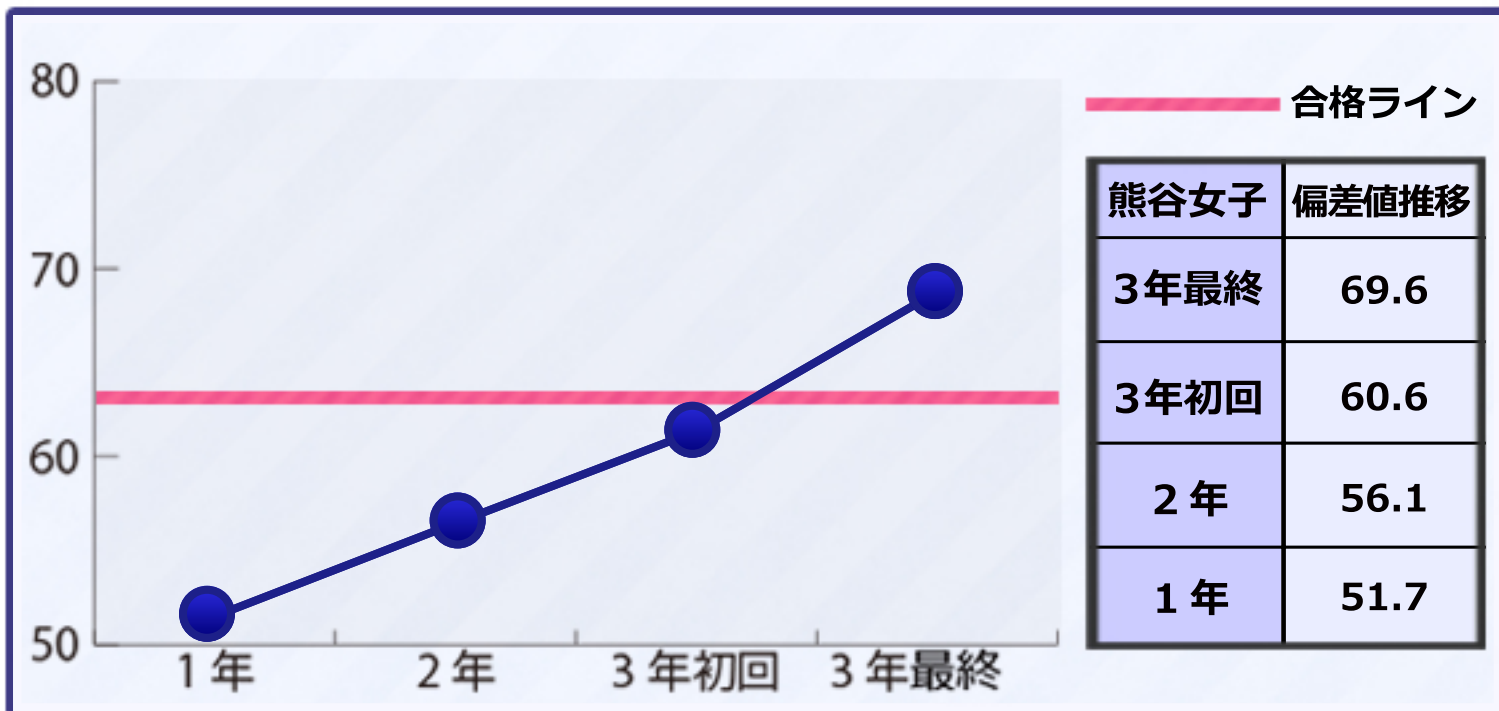

北辰テスト偏差値推移

熊谷女子高校 熊谷女子高校を受験したM.Aさんの記録

熊谷女子高校 合格目標偏差値 63

北辰	国語	数学	英語	3科目	社会	理科	5科目
3年初回偏差値	61	58	59	60.6	50	51	57.2
最高偏差値	67	69	70	68.1	71	66	69.6

むさし塾からのコメント

学校の内申は申し分なく、在塾3年間で偏差値もコンスタントに伸び続けた。姉も当塾より熊谷女子高校に合格したこともあり、塾長をはじめとする講師陣の指導を3年間信頼し続け無事に第一志望合格した。