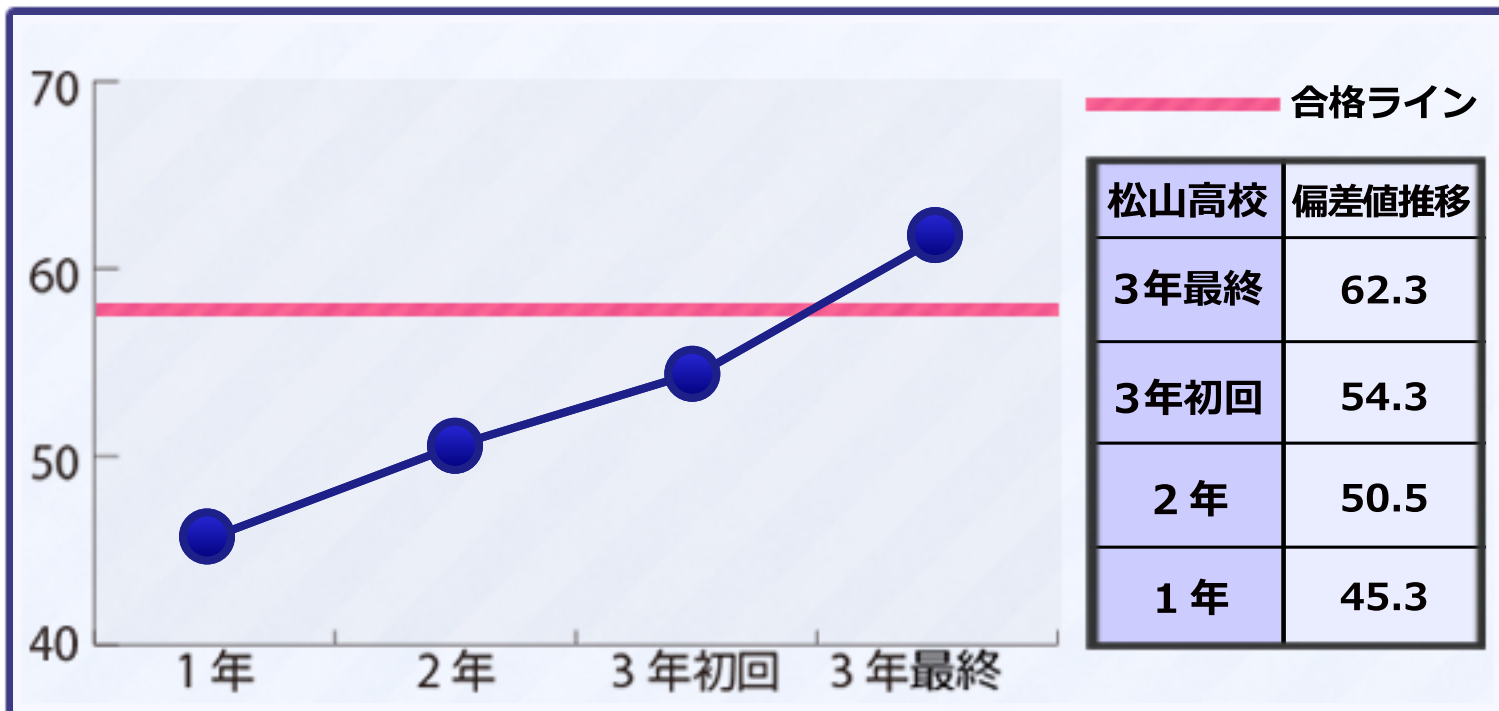

北辰テスト偏差値推移

松山高校

松山高校を受験したS.O君の記録

松山高校 合格目標偏差値 58

北辰	国語	数学	英語	3科目	社会	理科	5科目
3年初回偏差値	47	60	53	54.3	43	43	49.5
最高偏差値	53	64	58	54.4	61	57	55.1

むさし塾からのコメント

個別指導を売りにしている大手塾より転塾、入塾後偏差値が13上昇、現在高校クラスに通っており医学、薬学部系への進学を希望している。